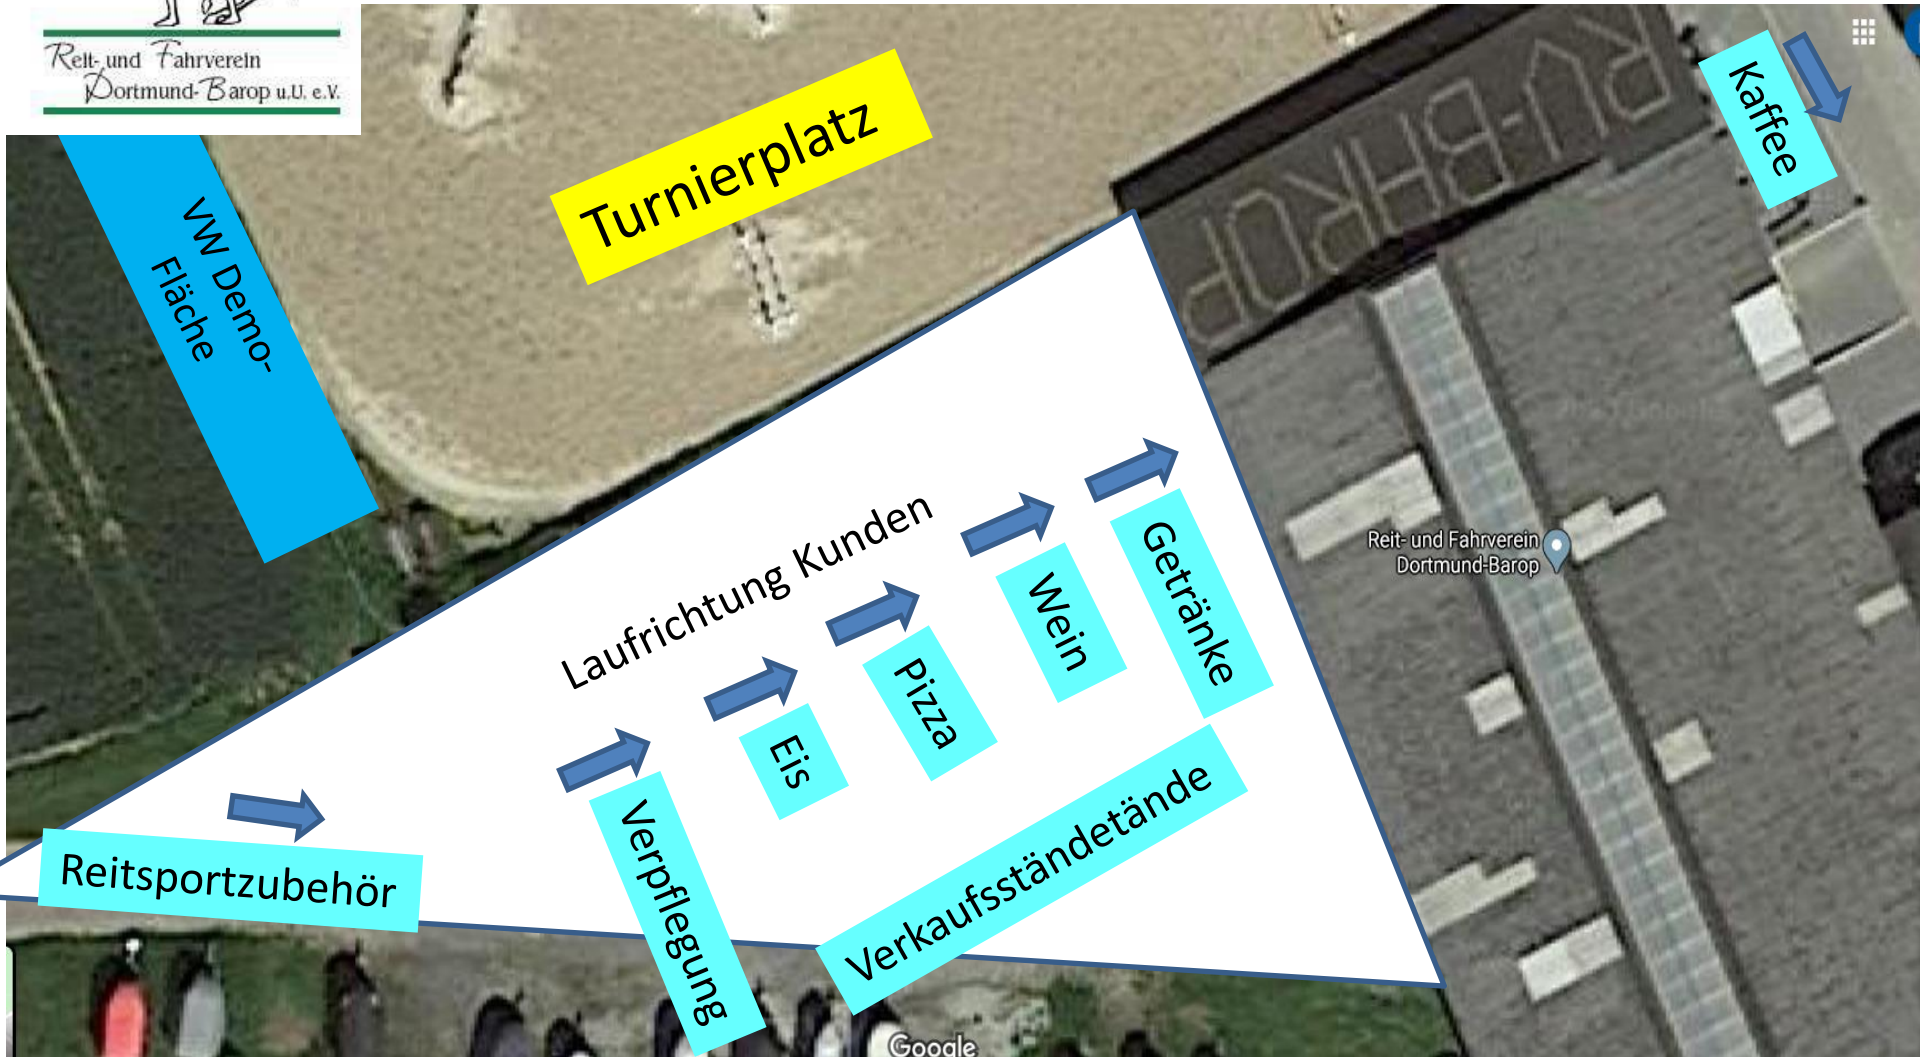

Abreitplatz
Dressur

Persebecker Str.

Am Liebringskamp

er Str.

er Str.

Persebecker Str.
Google

Reit- und Fahrverein
Dortmund-Barop

Bilder © 2020 AeroWest GeoBasis DE/BKG GeoContent Meyer+Teichgraber

edierungen Feedback geben 20

Lageplan Verkaufsstände

Reit- und Fahrverein
Dortmund-Barop u.U. e.V.

Partner des
Reitsports

Hülpert
Planetenfeldstraße

Turnierplatz

VW Demo-
Fläche

Kaffee

Laufrichtung Kunden

Verpflegung

Eis

Pizza

Wein

Getränke

Reitsportzubehör

Verkaufsständetände