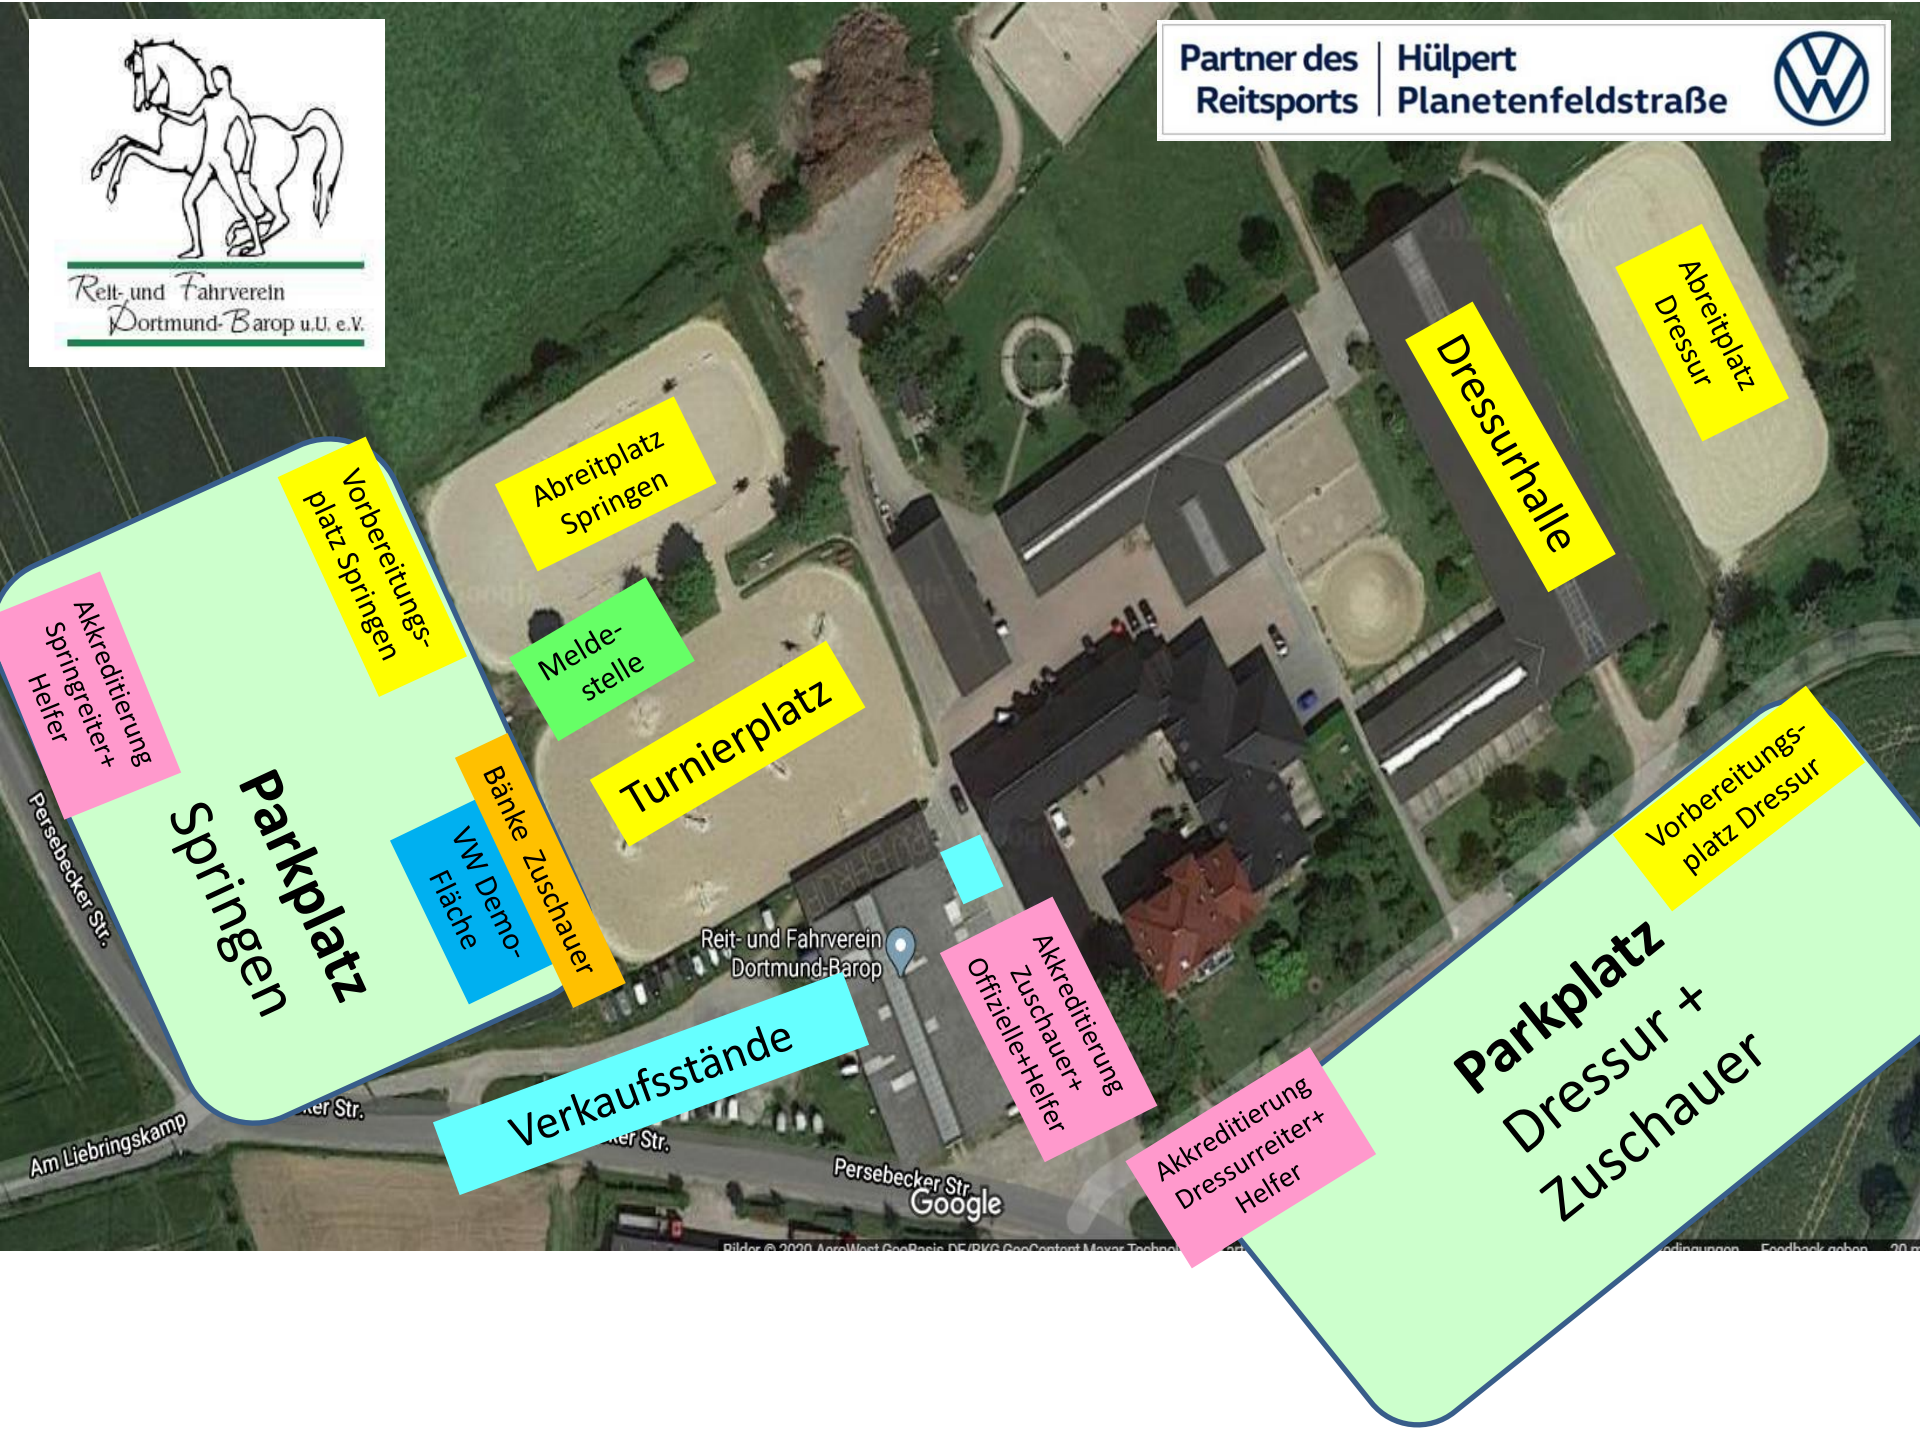

Reit- und Fahrverein
Dortmund-Barop u.U. e.V.

Partner des
Reitsports

Hülpert
Planetenfeldstraße

Akkreditierung
Springreiter+
Helfer

Vorbereitungs-
platz Springen

Abreitplatz
Springen

Melde-
stelle

Turnierplatz

Abreitplatz
Dressur

Persebecker Str.

Am Liebringskamp

er Str.

er Str.

Persebecker Str.
Google

Reit- und Fahrverein
Dortmund-Barop

Bilder © 2020 AeroWest GeoBasis DE/BKG GeoContent Meyer+Teichgraber

edierungen Feedback geben 20

Lageplan Verkaufsstände

Reit- und Fahrverein
Dortmund-Barop u.U. e.V.

Partner des
Reitsports

Hülpert
Planetenfeldstraße

Turnierplatz

VW Demo-
Fläche

Kaffee

Laufrichtung Kunden

Verpflegung

Eis

Pizza

Wein

Getränke

Reitsportzubehör

Verkaufsständetände